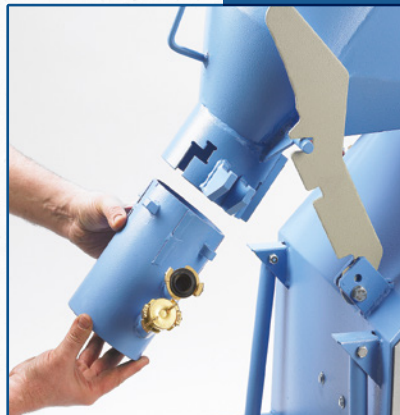

KOMPAKTA 1 - 220 Volt INTONACATRICE PER CAPPOTTI

DIMENSIONI		DIMENSIONS		DIMENSIONS	
LARGHEZZA 65 cm		WIDTH 65 cm		LARGEUR 65 cm	
LUNGHEZZA 74 cm		LENGTH 74 cm		LOUNGUEUR 74 cm	
ALTEZZA 145 cm		HEIGHT 145 cm		HAUTEUR 145 cm	
PESO 105 Kg		WEIGHT 105 Kg		POIDS 105 Kg	
PREVALENZA	HEAD	PRÉVALENCE	FÖRDERHÖHE		
10 mt.	10 mt.	10 mt.	10 Mt.		
PRESTAZIONI	PERFORMANCES	PRESTATIONS	LEISTUNGEN		
Da 0 a 20 l. min/max dipende dal materiale e rotore-statore	From min. 0 to max. 20 lt. according to the kind of material, rotor, stator	Du min. de 0 au max. de 20 l. selon le type de matériel - rotor - stator	Vom 0 bis 20 L., es hängt dem Material ab., rotor, stator		
GRANULOMETRIA	GRANULOMETRY	GRANULOMÉTRIE	GRANULOMETRIE		
Da 0 a 4 mm.	From 0 to 4 mm.	De 0 a 4 mm.	Ab 0 bis 4 MM		
PRESSIONE	PRESSURE	PRESSION	GEBRAUCHTE		
Da 0 a 20 BAR	From 0 to 20 BAR	De 0 a 20 BAR	Ab 0 bis 20 BAR		

DOTAZIONE	EQUIPMENT	DOTATION	AUSRÜSTUNG
Tubo 15 m. Pistola intonaco Impianto acqua Compressore Prolunga tensione Pistola per fugare	15 mt. pipe Mortar gun Water plant Compressor Voltage extension	Tuyau de 15 m. Pistole pour enduit Installation eau Compresseur Prolongateur de tension	15 Mt. Rohr Verputzspistole Wasseranlage Kompressor Spannungsverlängerungsschnur